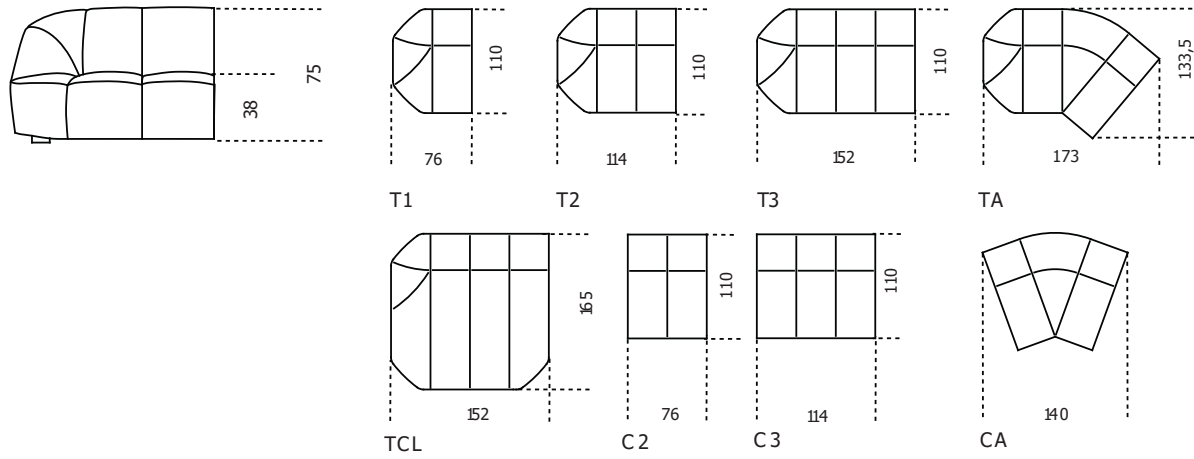

Finiture

Pelle Cat.L1

Pelle Cat.L2